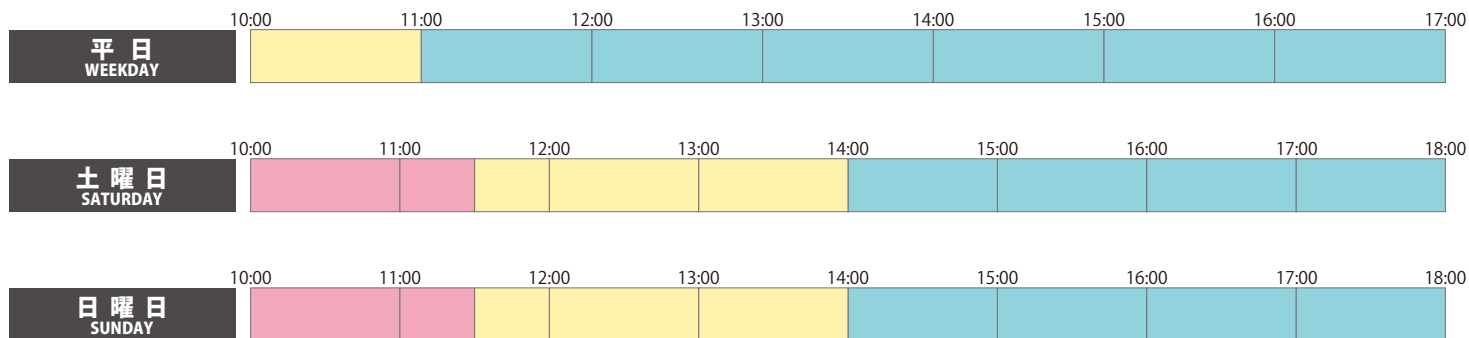

営業時間

平日 10:00～17:00

土・日曜 10:00～18:00

チケット販売、休園日などについては、[ひらかたパークのホームページ](#)でご確認ください。

混雑状況

※2020年8月31日現在 ※混雑状況は平均的なものです

混雑状況の目安

比較的空いている

やや混んでいる

混んでいる