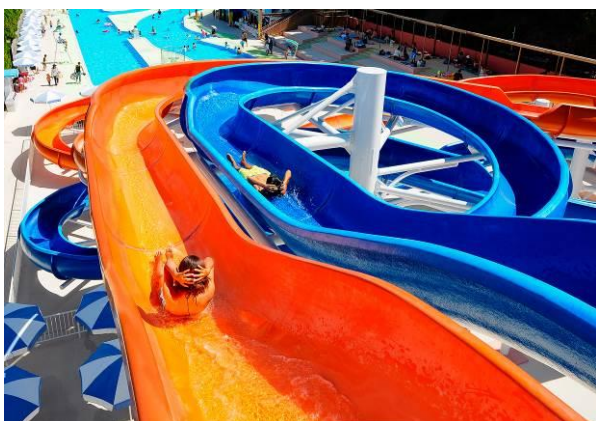

ハリケーンスライダー

オレンジとブルーの2種類のコースがあり、おとなも子どもも楽しいボディースライダーです。無料で利用できます。

※2歳以上5歳以下の方は中学生以上の同伴者が必要です。1歳以下の方はご利用できません。